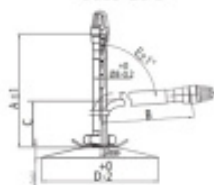

КАМЕРЫ

6.00-16 NEXEN TR75A (6.50-16)

TR75A

| A (mm) | B (mm) | C (mm) | D (mm) | α° | β° |
|--------|--------|--------|--------|----------------|---------------|
| 95.0 | 76.0 | 24.0 | 82.0 | 86° | - |

Технические характеристики

EAN: 137643

Товарный суб-сегмент: Камеры

Протектор: Winkelventil

Типоразмер: 6.00-16

Радиальная / диагональная: -

Диаметр, дюйм: 16

Рекомендованный обод: 0.98

TL / TT: Nexen

LI / SI: TR75A

Производитель:

Вес товара: кг

Описание

6.00-16 NEXEN TR75A (6.50-16)