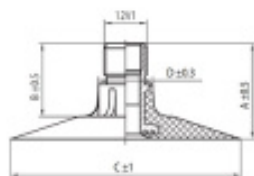

КАМЕРЫ

750/55-26.5 BK FORESTLINE TR218A

TR218A

A (mm)	B (mm)	C (mm)	D (mm)	α°	β°
27.0	20.0	64.0	15.0	-	-

Технические характеристики

EAN: 040968

Товарный суб-сегмент: Камеры

Типоразмер: 750/55-26.5

Радиальная / диагональная: -

Диаметр, дюйм: 26.5

TL / TT: BK Forestline

LI / SI: TR218A

Производитель:

Вес товара: кг

Описание

750/55-26.5 BK FORESTLINE TR218A