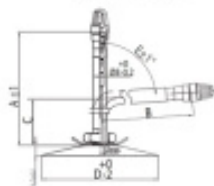

### 16.00-20 NEXEN TR179A

TR179A

A (mm)	B (mm)	C (mm)	D (mm)	$\alpha^\circ$	$\beta^\circ$
160.0	141.0	24.0	82.0	86°	-

Технические характеристики

EAN: 042625

Товарный суб-сегмент: Камеры

Типоразмер: 16.00-20

TL / TT: NEXEN

LI / SI: TR179A

Производитель:

Вес товара: кг

Описание

16.00-20 NEXEN TR179A