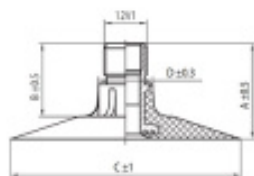

КАМЕРЫ

900/60R32 DONG AH TR218A

TR218A

A (mm)	B (mm)	C (mm)	D (mm)	α°	β°
27.0	20.0	64.0	15.0	-	-

Технические характеристики

EAN: 025800

Товарный суб-сегмент: Камеры

Протектор: Wasserfüllventil

Типоразмер: 900/60R32

Радиальная / диагональная: R

Диаметр, дюйм: 32

Рекомендованный обод: 16.24

TL / TT: Dong Ah

LI / SI: TR218A

Производитель:

Вес товара: кг