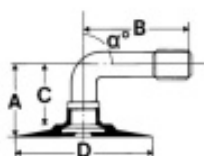

### 9X3.50-4 DELI DIN 7777 90/90

**DIN7777 90/90**

A (mm)	B (mm)	C (mm)	D (mm)	$\alpha^\circ$	$\beta^\circ$
17.0	28.0	13.0	44.5	90°	-

Технические характеристики

EAN: 126241

Товарный суб-сегмент: Камеры

Протектор: Winkelventil

Типоразмер: 9x3.50-4

Радиальная / диагональная: -

Диаметр, дюйм: 4

Рекомендованный обод: 0.15

TL / TT: Deli

LI / SI: DIN 7777 90/90

Производитель:

Вес товара: кг