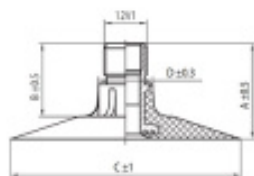

КАМЕРЫ

600/65-34 NEXEN TR218A

TR218A

A (mm)	B (mm)	C (mm)	D (mm)	α°	β°
27.0	20.0	64.0	15.0	-	-

Технические характеристики

EAN: 137612

Товарный суб-сегмент: Камеры

Протектор: Wasserfüllventil

Типоразмер: 600/65-34

Радиальная / диагональная: -

Диаметр, дюйм: 34

Рекомендованный обод: 11.5

TL / TT: Nexen

LI / SI: TR218A

Производитель:

Вес товара: кг

Описание

600/65-34 NEXEN TR218A