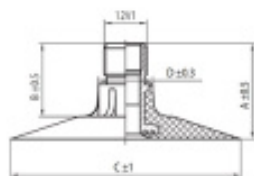

КАМЕРЫ

750/55-26.5 NEXEN TR218A

TR218A

A (mm)	B (mm)	C (mm)	D (mm)	α°	β°
27.0	20.0	64.0	15.0	-	-

Технические характеристики

EAN: 037826

Товарный суб-сегмент: Камеры

Типоразмер: 750/55-26.5

Диаметр, дюйм: 26.5

TL / TT: Nexen

LI / SI: TR218A

Производитель:

Вес товара: кг

Описание

750/55-26.5 NEXEN TR218A