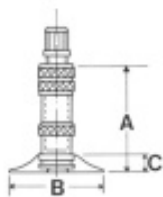

КАМЕРЫ

24X1 KENDA AV SCHRADER

AV Schrader

A (mm)	B (mm)	C (mm)	D (mm)	α°	β°
31.5	28.0	3.5	-	-	-

Технические характеристики

EAN: 127095

Товарный суб-сегмент: Камеры

Протектор: Gummiventil

Типоразмер: 24x1

Радиальная / диагональная: x

Диаметр, дюйм: 1

Рекомендованный обод: 0.11

TL / TT: Kenda

LI / SI: AV Schrader

Производитель:

Вес товара: кг

Описание

24X1 KENDA AV SCHRADER