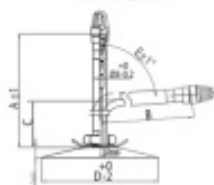

КАМЕРЫ

250-15 NEXEN TR78A (300-15)

TR78A

A (mm)	B (mm)	C (mm)	D (mm)	α°	β°
146.0	127.0	24.0	82.0	86°	-

Технические характеристики

EAN: 127248

Товарный суб-сегмент: Камеры

Протектор: Winkelventil

Типоразмер: 250-15

Радиальная / диагональная: -

Диаметр, дюйм: 15

Рекомендованный обод: 1.39

TL / TT: Nexen

LI / SI: TR78A

Производитель:

Вес товара: кг

Описание

250-15 NEXEN TR78A (300-15)